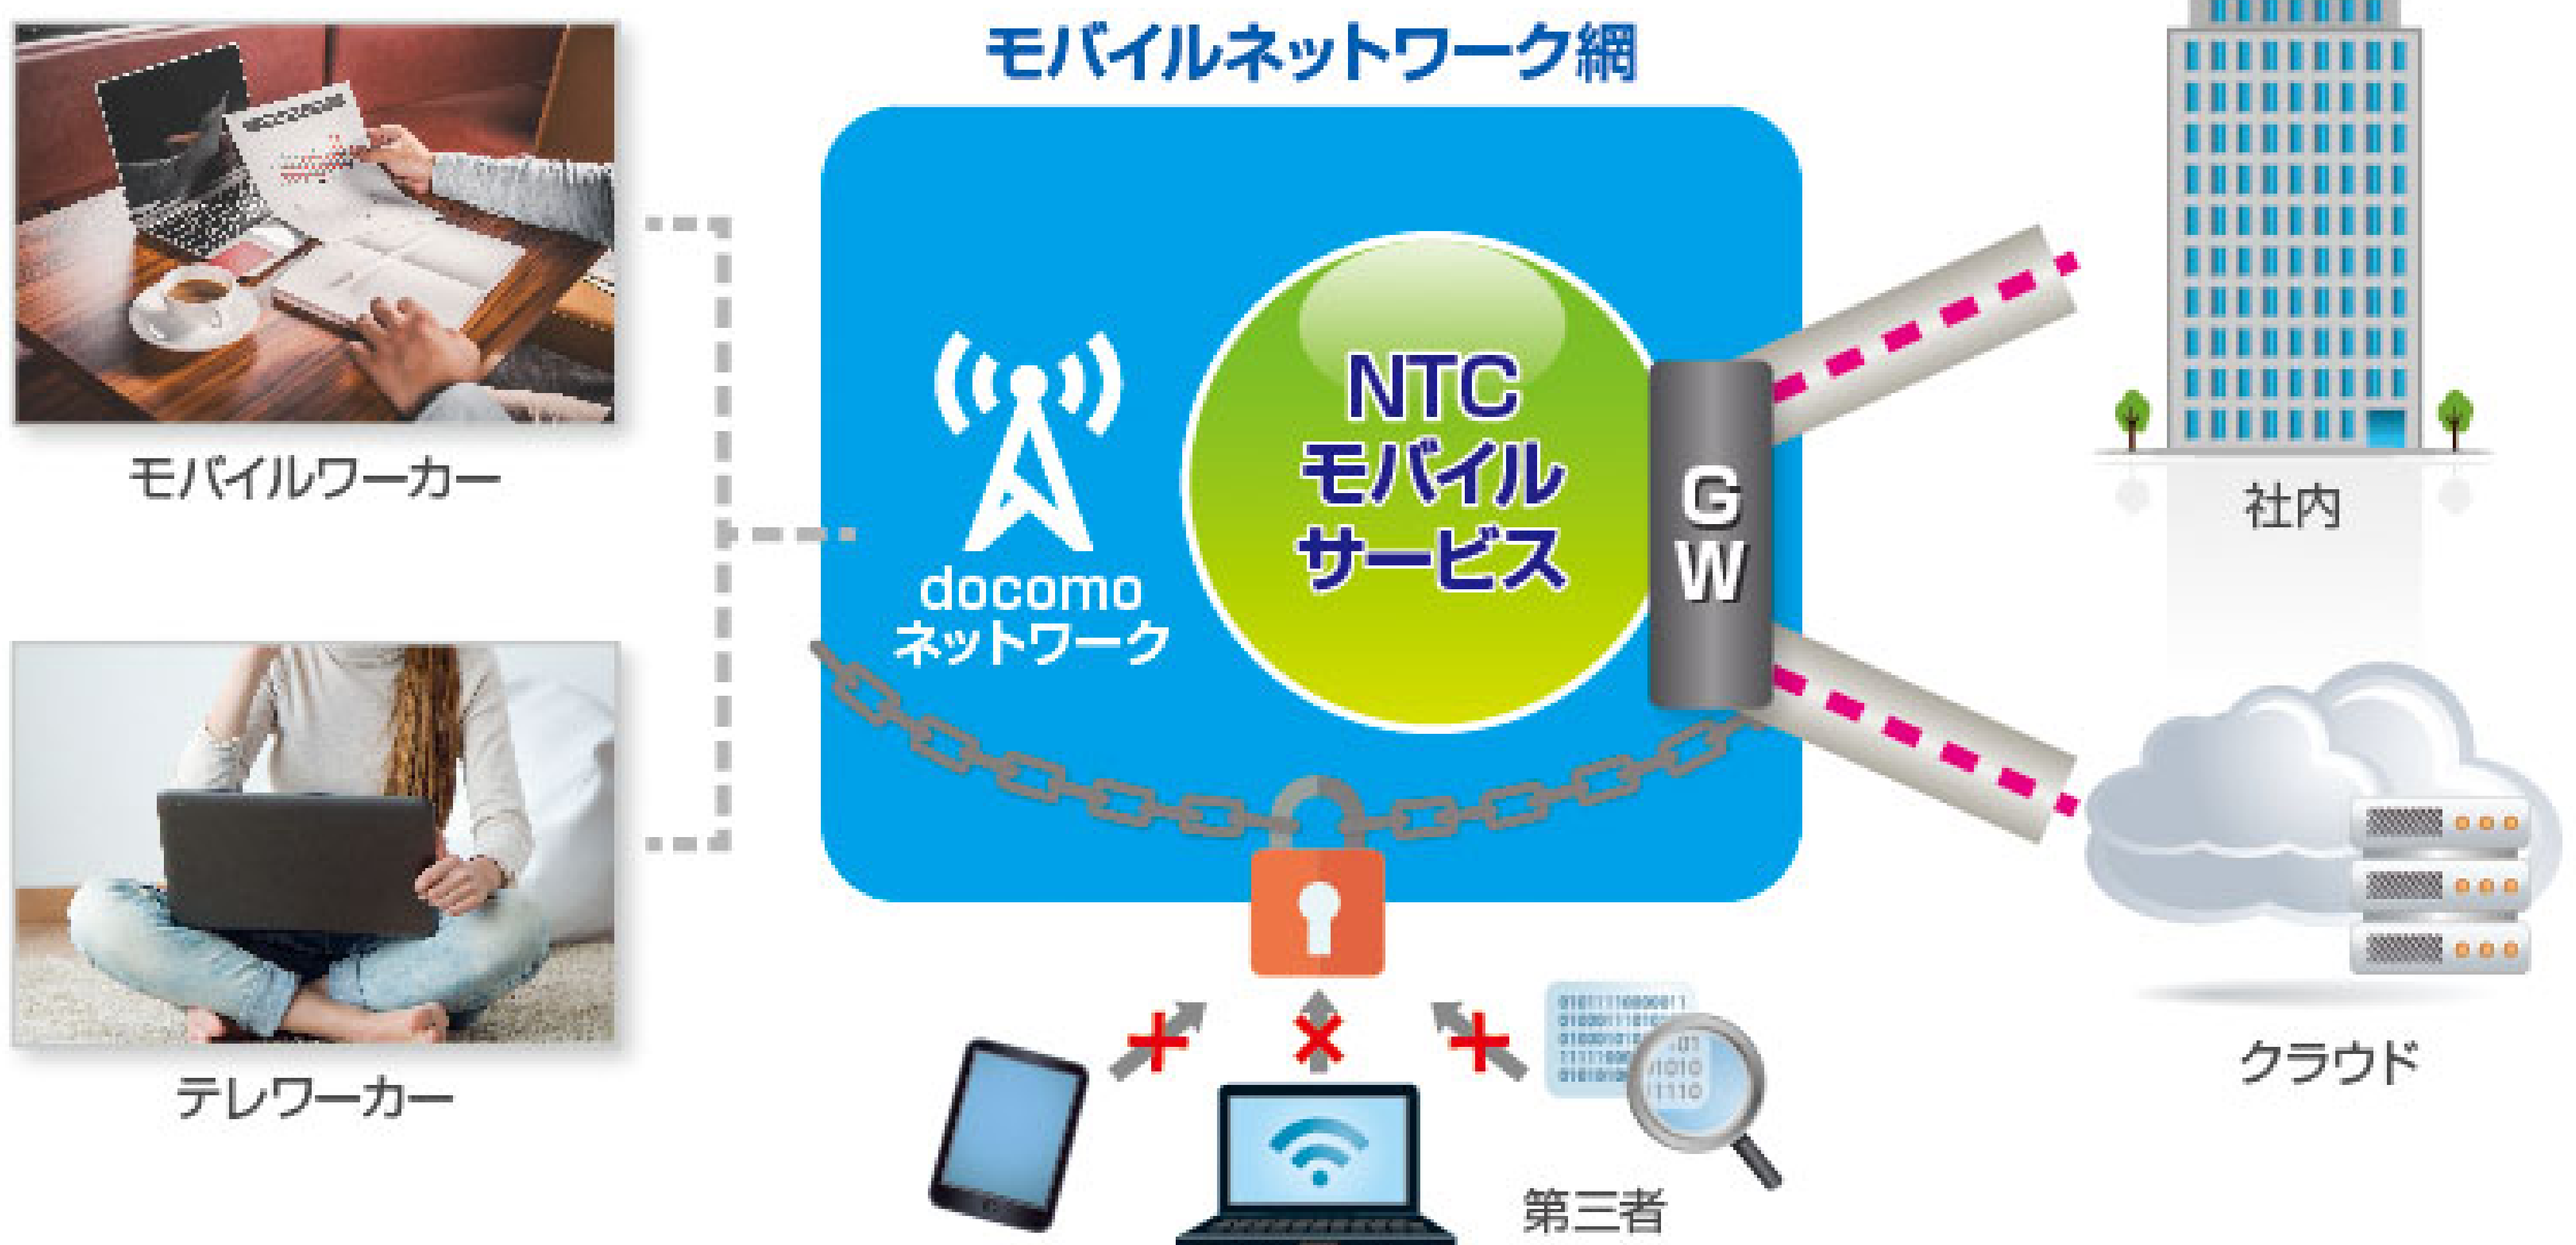

セキュアモバイルサービス

社内でもクラウドでもセキュアモバイル通信を実現

インターネット網を経由せず、閉域のみで社内やクラウドに接続する高セキュアなモバイルサービスです。
在宅勤務や社外からも社内のように安全にご利用頂けます。

特長

高品質・セキュアなネットワーク

企業向けの通信品質を保ち、高速・低遅延で快適なリモートワーク環境を実現

様々なクラウドとの接続

接続先は社内環境だけでなく、AWS, Azureなど様々なクラウドにも接続可能

SLA(品質保証制度)

冗長化による高可用性、さらに24時間365日の監視・保守体制など高水準なサービス品質